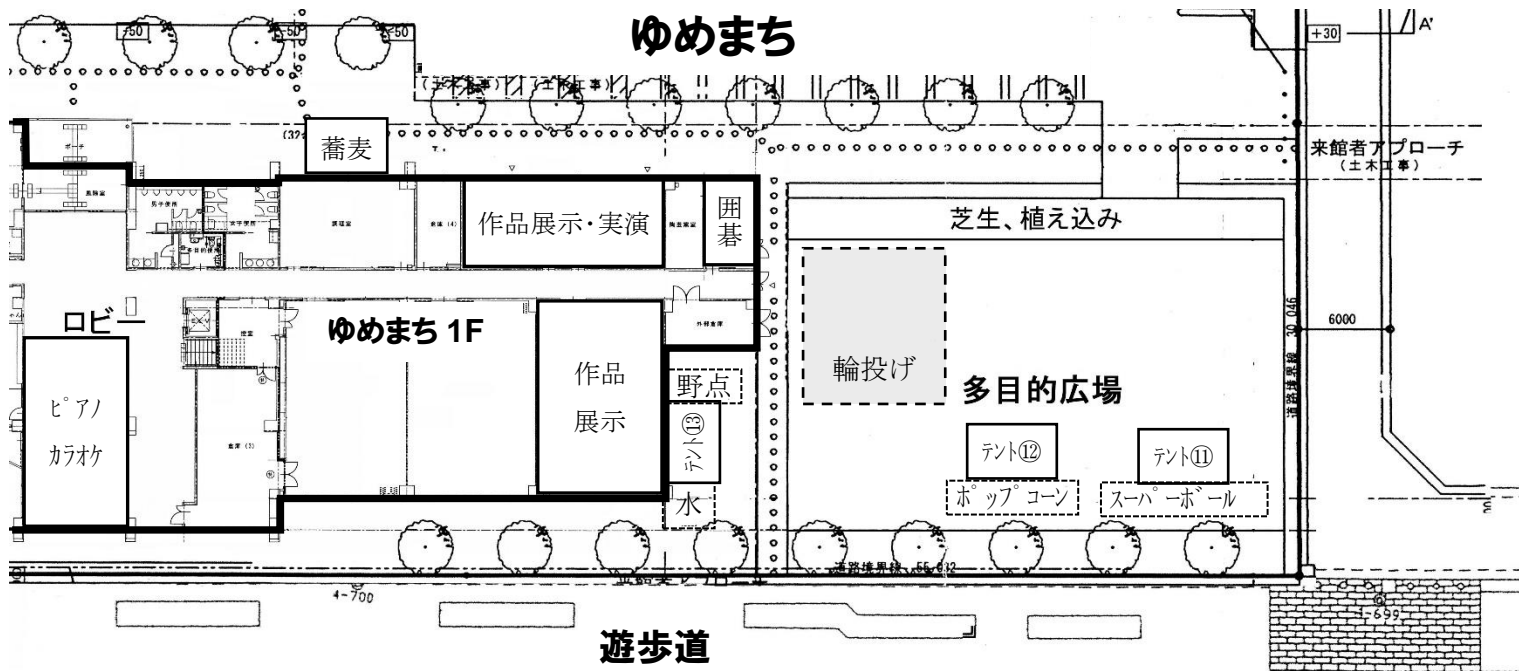

※展示室内で体験教室を行います

活動実演、体験教室（ゆめまち）

10:20~
14:30

内容	場所	備考
カラオケ発表会	ロビー	10:30~12:30 3団体
ピアノ発表会		12:50~14:20 1団体
手打ちそば実演	調理室軒下	400円 10:30~完売
囲碁教室	陶芸室	無料
茶道野点	多目的広場	200円
フラワーアレンジメント教室	研修室	1000円

福引についてのお知らせ

1回に食券500円以上をお買い上げいただくと、
抽選券1枚差し上げます。抽選箱に入れて下さい。
(14:40~15:10に抽選します)

ゆめまちまつり（あさひコミュニティ祭り）配置図

尺度 1/500