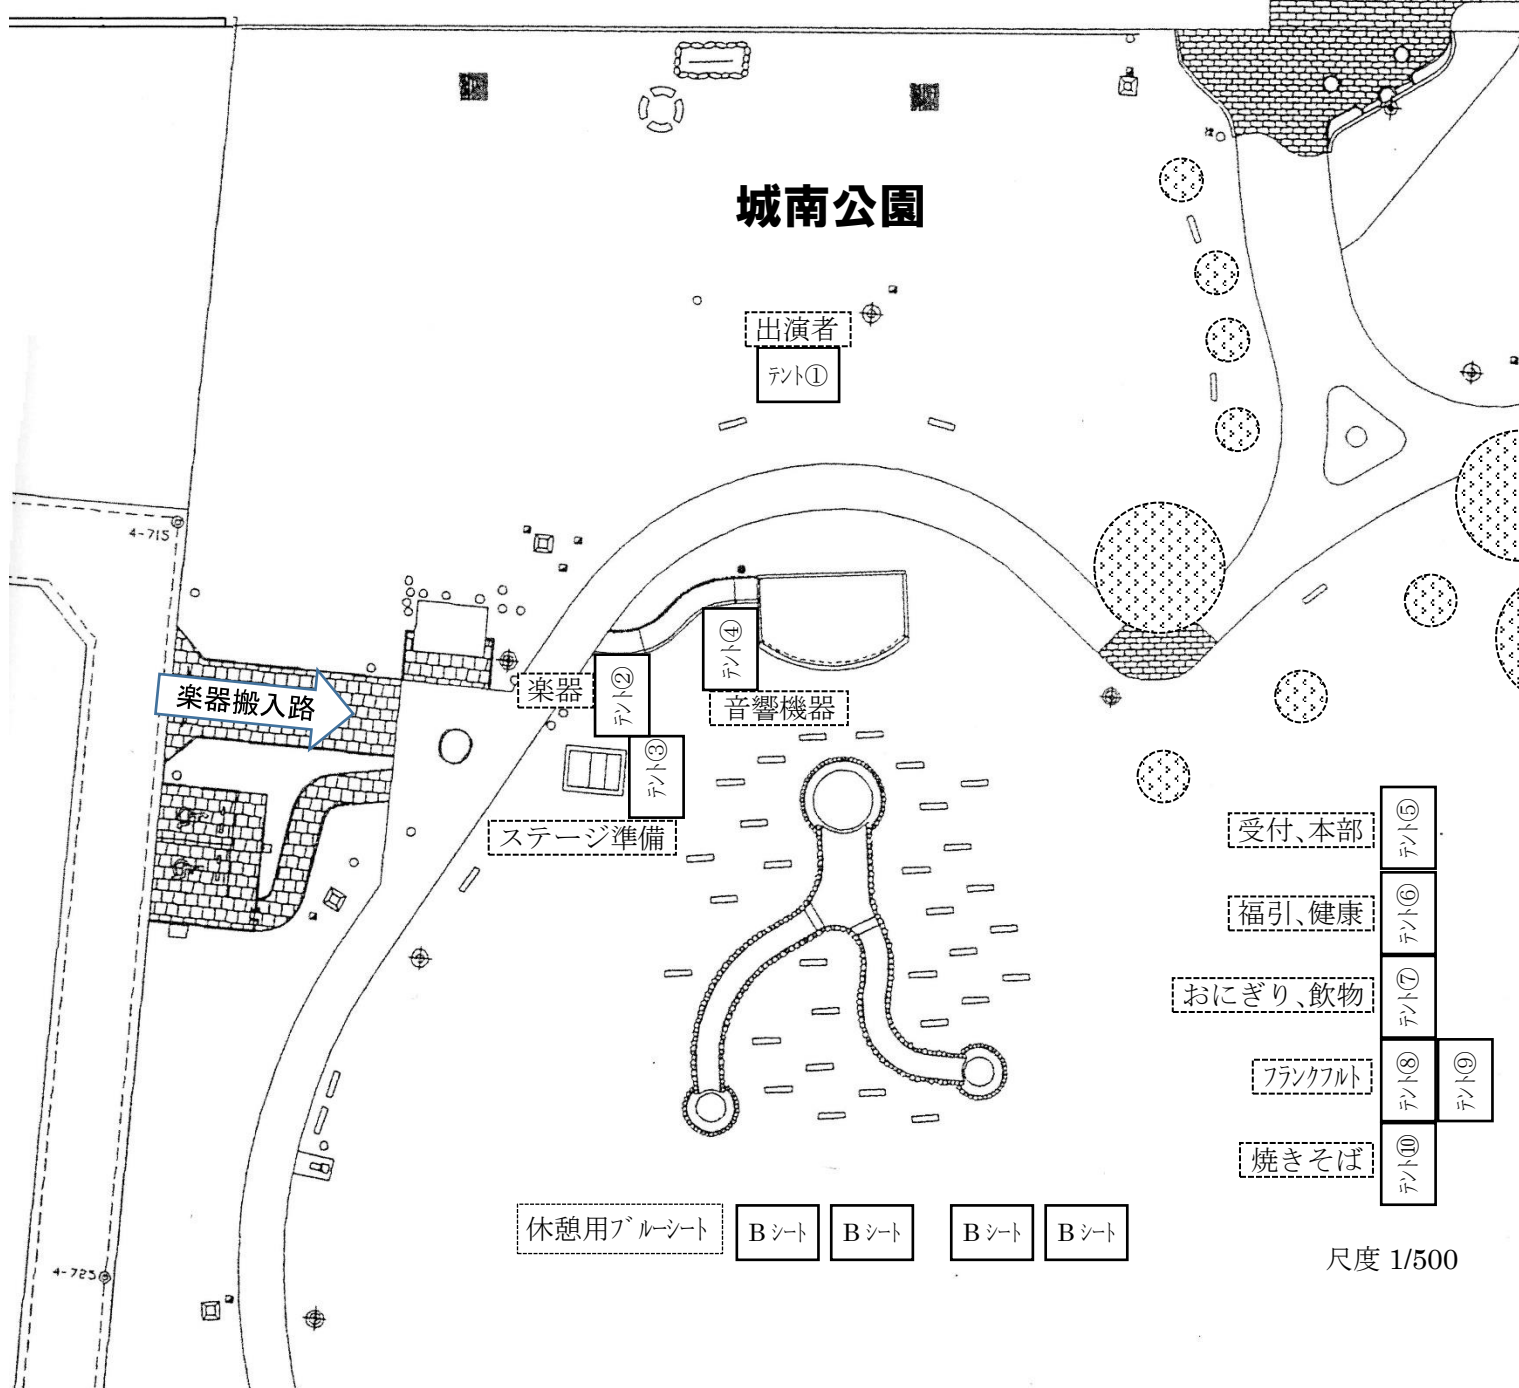

※展示室内で体験教室を行います

活動実演、体験教室（ゆめまち）

10:20~
14:30

内容	場所	備考
カラオケ発表会	ロビー	10:30~12:30 3団体
ピアノ発表会		12:50~14:20 1団体
手打ちそば実演	調理室軒下	400円 10:30~完売
囲碁教室	陶芸室	無料
茶道野点	多目的広場	200円
フラワーアレンジメント教室	研修室	1000円

福引についてのお知らせ

1回に食券500円以上をお買い上げいただくと、
抽選券1枚差し上げます。抽選箱に入れて下さい。
(14:40~15:10に抽選します)

ゆめまちまつり（あさひコミュニティ祭り）配置図

尺度 1/500