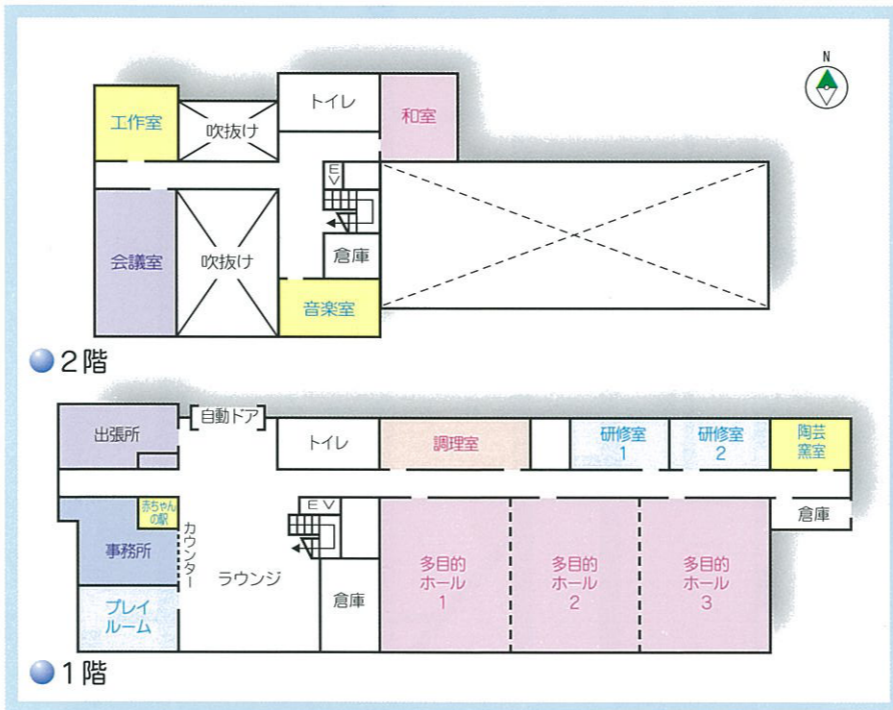

会議室

陶芸室

陶芸窯

多目的ホール

赤ちゃんの駅

ラウンジ

図書コーナー

工作室

2階

1階

音楽室

和室

調理室

プレイルーム

小山城南出張所

## 小山市小山城南市民交流センター

当センターは、小山市コミュニティセンターと小山城南出張所との複合施設となります

地域のコミュニティ活動の拠点となる施設であり、以下の特徴があります

- ①施設の管理 指定管理者により実施します
- ②ラウンジ 市民の皆様が、交流の場などとして使っていただくスペースです
- ③プレイルーム 小さなお子様安心して遊べるスペースです
- ④図書コーナー 図書の閲覧や貸出などができるスペースです
- ⑤赤ちゃんの駅 乳児のおムツ交換や、授乳のできるスペースです