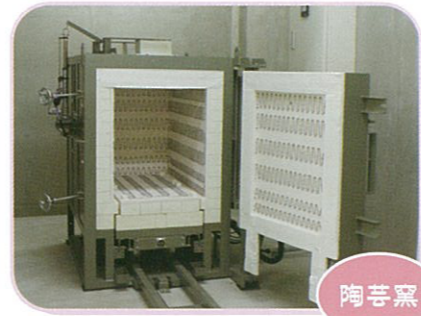

会議室

陶芸室

陶芸窯

多目的ホール

赤ちゃんの駅

ラウンジ

図書コーナー

工作室

## 小山市小山城南市民交流センター

当センターは、小山市コミュニティセンターと小山城南出張所との複合施設となります

地域のコミュニティ活動の拠点となる施設であり、以下の特徴があります

- ①施設の管理 指定管理者により実施します
- ②ラウンジ 市民の皆様が、交流の場などとして使っていただくスペースです
- ③プレイルーム 小さなお子様安心して遊べるスペースです
- ④図書コーナー 図書の閲覧や貸出などができるスペースです
- ⑤赤ちゃんの駅 乳児のおムツ交換や、授乳のできるスペースです